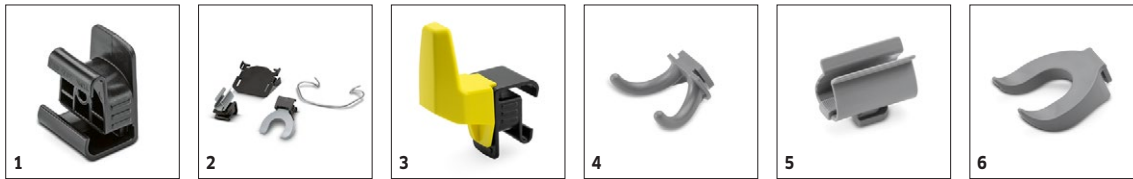

BD 50/55 W CLASSIC BP TRAZIONATA

1.127-055.0

KÄRCHER

		Codice prodotto	Lunghezza	Colore	Quantità	Prezzo	Descrizione	
Accessori Home Base								
Adattatore Homebase	1	5.035-488.0			1 Pezzo(i)		Dispositivo di fissaggio per vari ganci e fermagli sulla macchina.	☐
Kit di montaggio mocio supporto	2	4.039-271.0			1 Pezzo(i)		Il porta scopa consente di trasportare una scopa sulla macchina. Collegamento facile, uso conveniente.	☐
Set	3	4.070-075.0			1 Pezzo(i)		Kit gancio e adattatore per il collegamento all'asciugabiancheria a binario Home Base di Kärcher. Ideale per la conservazione salvaspazio di tubi (ad esempio kit di attacco di aspirazione spray) sulla macchina.	☐
Doppio gancio	4	6.980-077.0			1 Pezzo(i)		Per attaccare sacchi della spazzatura, borse ecc... Da abbinare all'adattatore 5.035-488.0	☐
Supporto manico grigio	5	6.980-078.0		grigio	1 Pezzo(i)		Per attaccare lo spazzolone alla macchina. Da abbinare all'adattatore 5.035-488.0	☐
Supporto bottiglia	6	6.980-080.0		grigio	1 Pezzo(i)		Per trasportare i flaconi di detergente sulla macchina. Da abbinare all'adattatore 5.035-488.0	☐

■ Incluso nella consegna   □ Accessori disponibili