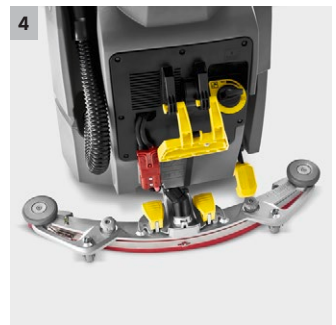

1 Testa della spazzola in alluminio rialzabile

- Per prestazioni di pulizia eccellenti.
- Design estremamente robusto.

2 Sistema a quattro ruote con due ruote motrici

- Molto facile da trasportare.
- Aumenta la facilità d'uso e riduce notevolmente lo sforzo fisico.

3 Funzionamento autoesplicativo

- Avviamento semplice.
- Riduce la necessità di formazione e accorcia le fasi di familiarizzazione.

4 Tergipavimento curvo standard

- Asciugatura rapida grazie alla minore quantità di acqua residua sulle aree pulite.
- Riduce al minimo il rischio di scivolamento sulle aree appena pulite.